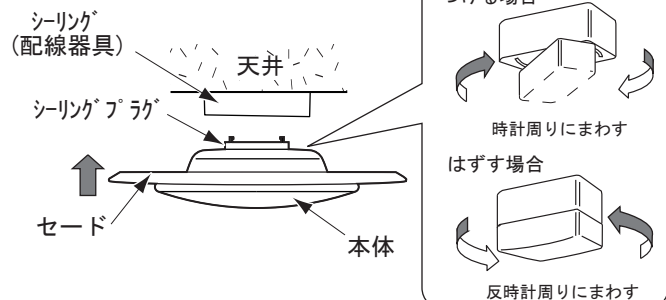

本製品（付属品を含む）は日本国内専用器具です

このたびは弊社の照明器具をお買い上げいただき、まことに有難う
ございます。裏面の『安全上の注意』は、よくお読みください。
この取扱説明書は、ご覧になった後も大切に保存してください。

●各部の名称

	CE-50
LED色	昼光色 (6500K)
器具光束	1,540ルーメン
LED消費電力	13.5W
器具サイズ	Φ230 × 高さ50mm

●器具の取付方法

1 天井の配線器具を確認する。

適合配線器具

! 適合する配線器具をご確認ください。付いていない場合は、
注意 工事店・電気店に依頼して取り付けてください。

! 器具を取付ける際は、壁スイッチ等で電源を切ってから行って
注意 ください。

2 本体にセードを取付ける。

! セードは本体にのせている状態です。
注意 簡単に外れますが、不具合ではございません。

3 配線器具に取付ける。

4 器具の点灯を確認する。

操作 壁スイッチで点灯の確認をしてください。