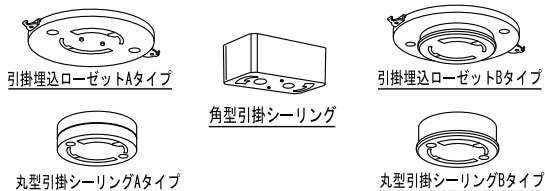

1 天井の配線器具を確認する。

適合配線器具

注意 適合する配線器具をご確認ください。付いていない場合は、
工事店・電気店に依頼して取り付けください。

注意 器具を取付ける際は、壁スイッチ等で電源を切ってから行って
ください。