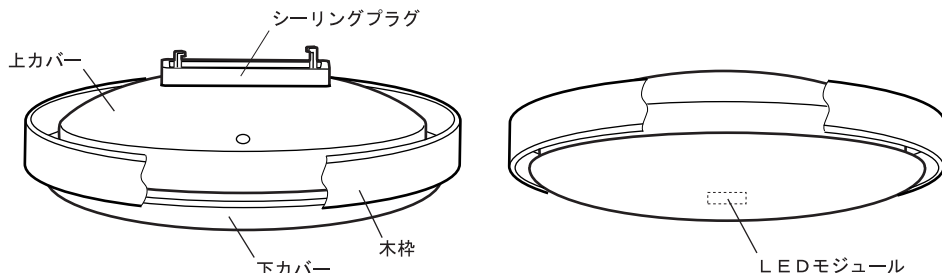

取扱説明書

ご使用前に必ずお読みの上
正しくご使用ください。

LEDシーリングライト 品番 CE-18 BR

再生紙を使用
しています。

PRINTED WITH
SOY INK
環境に配慮した大豆インキを
使用しています。

1-992114/A

Slimac

本製品（付属品を含む）は日本国内専用器具です

このたびは弊社の照明器具をお買い上げいただき、まことに有難う
ございます。裏面の『安全上の注意』は、よくお読みください。
この取扱説明書は、ご覧になった後も大切に保存してください。

●各部の名称

木枠は、天然素材を使用しており1点1点木目模様が異なり、製造直後より色・風合いなどの変化がはじまり
商品の保管期間・保存状況・環境に影響されます。そのため、カタログ掲載写真や展示品とは購入商品の色・
風合い等が異なりますのでご了承下さい。

光源	LED×1
消費電力	7W
全光束	530ルーメン

●器具の取付方法

禁止 調光器（ライトコントロール）との併用は
出来ません。チラつきや立ち消え等の点灯
不良や調光器、照明器具の故障の原因にな
ります。