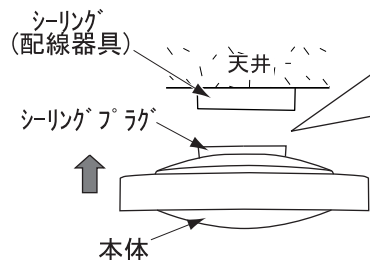

#### 1 天井の配線器具を確認する。

適合配線器具

**注意** 適合する配線器具をご確認ください。付いていない場合は、  
工事店・電気店に依頼して取り付けください。

**注意** 器具を取付ける際は、壁スイッチ等で電源を切ってから行って  
ください。

#### 2 本体に木枠を取付ける。

取付ピンが下になる  
ように本体に取付け  
てください。

取付ピン（3箇所）

#### 3 配線器具に取付ける。

つける場合

時計回りにまわす

はずす場合

反時計回りにまわす