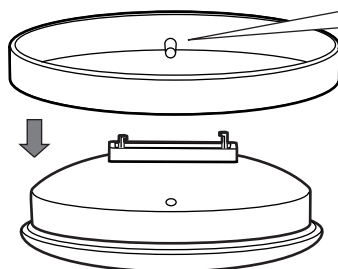

#### 1 天井の配線器具を確認する。

適合配線器具

**注意** 適合する配線器具をご確認ください。付いていない場合は、  
工事店・電気店に依頼して取り付けください。

**注意** 器具を取付ける際は、壁スイッチ等で電源を切ってから行って  
ください。

#### 2 本体に木枠を取付ける。

取付ピンが下になる  
ように本体に取付け  
てください。

取付ピン（3箇所）