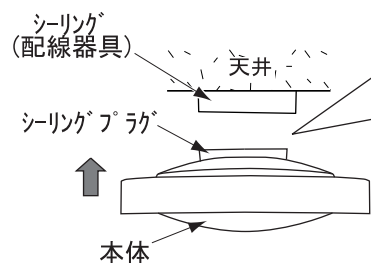

#### 1 天井の配線器具を確認する。

適合配線器具

**注意** 適合する配線器具をご確認ください。付いていない場合は、工事店・電気店に依頼して取り付けください。

**注意** 器具を取付ける際は、壁スイッチ等で電源を切ってから行ってください。

#### 2 本体に木枠を取付ける。

取付ピンが下になるように本体に取付けてください。

取付ピン（3箇所）

#### 3 配線器具に取付ける。

つける場合

時計周りにまわす

はずす場合

反時計周りにまわす

点灯時は、必ず物から15cm以上はなしてご使用ください。

注意

《ご注意ください》