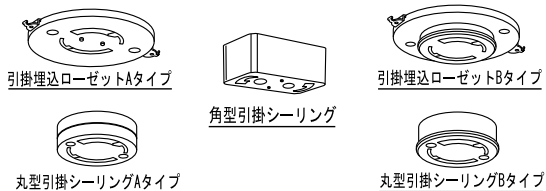

1 天井の配線器具を確認する。

適合配線器具

注意 適合する配線器具をご確認ください。付いていない場合は、工事店・電気店に依頼して取り付けください。

注意 器具を取付ける際は、壁スイッチ等で電源を切ってから行ってください。