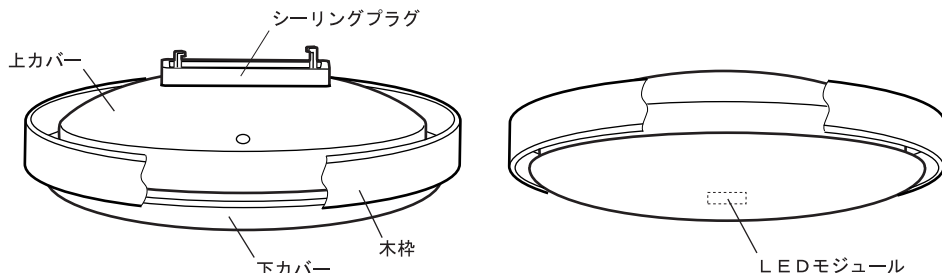

取扱説明書

ご使用前に必ずお読みの上
正しくご使用ください。

LEDシーリングライト 品番 CE-17 NA

再生紙を使用
しています。

PRINTED WITH
SOY INK
環境に配慮した大豆インキを
使用しています。

1-992113/A

Slimac

本製品（付属品を含む）は日本国内専用器具です

このたびは弊社の照明器具をお買い上げいただき、まことに有難う
ございます。裏面の『安全上の注意』は、よくお読みください。
この取扱説明書は、ご覧になった後も大切に保存してください。

●各部の名称

木枠は、天然素材を使用しており1点1点木目模様が異なり、製造直後より色・風合いなどの変化がはじまり商品の保管期間・保存状況・環境に影響されます。そのため、カタログ掲載写真や展示品とは購入商品の色・風合い等が異なりますのでご了承下さい。

光源	LED×1
消費電力	7W
全光束	530ルーメン

●器具の取付方法

調光器（ライトコントロール）との併用は出来ません。チラつきや立ち消え等の点灯不良や調光器、照明器具の故障の原因になります。