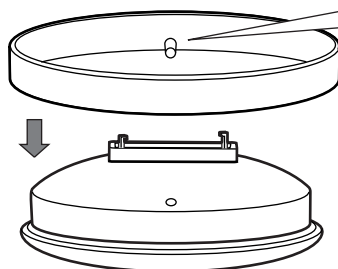

#### 1 天井の配線器具を確認する。

適合配線器具

**注意** 適合する配線器具をご確認ください。付いていない場合は、工事店・電気店に依頼して取り付けください。

**注意** 器具を取付ける際は、壁スイッチ等で電源を切ってから行ってください。

#### 2 本体に木枠を取付ける。

取付ピンが下になるように本体に取付けてください。

取付ピン（3箇所）