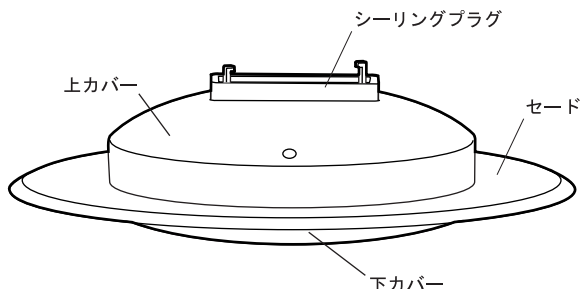

取扱説明書

ご使用前に必ずお読みの上
正しくご使用ください。

LEDシーリングライト

CE-1004/CE-1005

再生紙を使用
しています。

PRINTED WITH
SOY INK
環境に配慮した大豆インキを
使用しています。

1-992184/A

Slimac

本製品（付属品を含む）は日本国内専用器具です

このたびは弊社の照明器具をお買い上げいただき、まことに有難う
ございます。裏面の『安全上の注意』は、よくお読みください。
この取扱説明書は、ご覧になった後も大切に保存してください。

●各部の名称

	CE-1004	CE-1005
LED色	昼白色(5000K)	電球色(2700K)
器具光束	550ルーメン	450ルーメン
LED消費電力	6W	
器具サイズ	Φ160×高さ50mm	