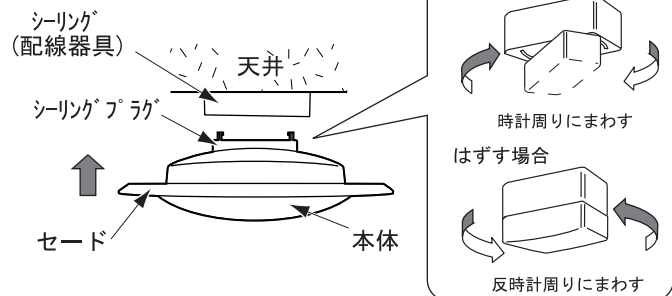

●器具の取付方法

1 天井の配線器具を確認する。

適合配線器具

注意 適合する配線器具をご確認ください。付いていない場合は、
工事店・電気店に依頼して取り付けてください。

注意 器具を取付ける際は、壁スイッチ等で電源を切ってから行って
ください。

2 本体にセードを取付ける。

注意 セードは本体にのせただけの状態です。簡単に取り外れますので、
外れても点灯には問題ありません。

3 配線器具に取付ける。