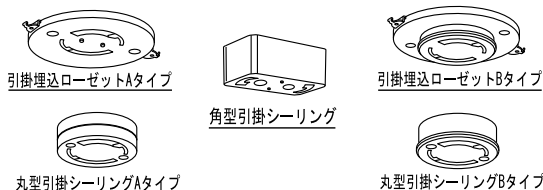

取扱説明書

ご使用前に必ずお読みの上
正しくご使用ください。

LEDシーリングライト

品番 CE-1001

再生紙を使用
しています。

PRINTED WITH
SOY INK
環境に配慮した大豆インキを
使用しています。

1-992134/A

Slimac

本製品（付属品を含む）は日本国内専用器具です

このたびは弊社の照明器具をお買上げいただき、まことに有難う
ございます。裏面の『安全上の注意』は、よくお読みください。
この取扱説明書は、ご覧になった後も大切に保存してください。

●各部の名称

光源	LED×1
消費電力	6W
全光束	450ルーメン

●器具の取付方法

調光器（ライトコントロール）との併用は出来ません。チラつきや立ち消え等の点灯不良や調光器、照明器具の故障の原因になります。

1 天井の配線器具を確認する。

適合配線器具

2 配線器具に取付ける。

適合する配線器具をご確認ください。付いていない場合は、
工事店・電気店に依頼して取り付けてください。

器具を取付ける際は、壁スイッチ等で電源を切ってから行って
ください。

●ご使用上の注意

安全上、LEDモジュールを直視することはおやめください。

カーテンなど、可燃物の近くで使用しないでください。火災の
原因になります。また点灯中はカバーが熱くなっていますので
さわらないでください。