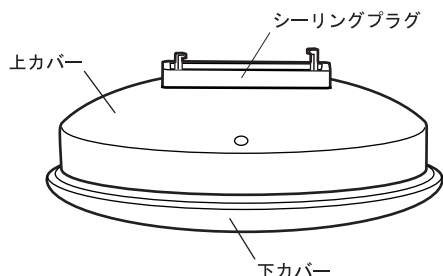

取扱説明書

ご使用前に必ずお読みの上
正しくご使用ください。

LEDシーリングライト

品番 CE-1001

再生紙を使用
しています。

PRINTED WITH
SOY INK
環境に配慮した大豆インキを
使用しています。

1-992134/A

Slimac

本製品（付属品を含む）は日本国内専用器具です

このたびは弊社の照明器具をお買上げいただき、まことに有難う
ございます。裏面の『安全上の注意』は、よくお読みください。
この取扱説明書は、ご覧になった後も大切に保存してください。

●各部の名称

光源	LED×1
消費電力	6W
全光束	450ルーメン

●器具の取付方法

調光器（ライトコントロール）との併用は出来ません。チラつきや立ち消え等の点灯不良や調光器、照明器具の故障の原因になります。