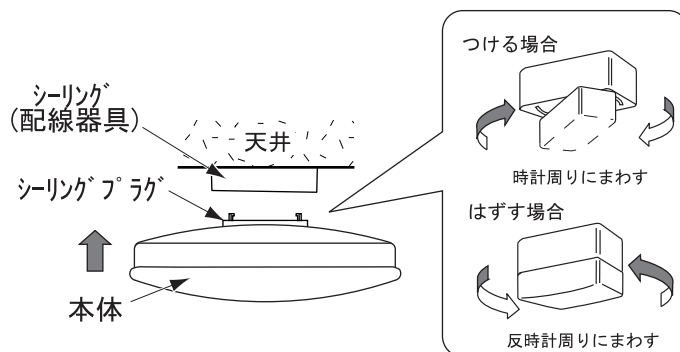

取扱説明書

ご使用前に必ずお読みの上
正しくご使用ください。

LEDシーリングライト

品番 CE-1001

再生紙を使用
しています。

PRINTED WITH
SOY INK
環境に配慮した大豆インキを
使用しています。

1-992134/A

Slimac

本製品（付属品を含む）は日本国内専用器具です

このたびは弊社の照明器具をお買上げいただき、まことに有難う
ございます。裏面の『安全上の注意』は、よくお読みください。
この取扱説明書は、ご覧になった後も大切に保存してください。

●各部の名称

光源	LED×1
消費電力	6W
全光束	450ルーメン

●器具の取付方法

調光器（ライトコントロール）との併用は出来ません。チラつきや立ち消え等の点灯不良や調光器、照明器具の故障の原因になります。

1 天井の配線器具を確認する。

適合配線器具

2 配線器具に取付ける。

適合する配線器具をご確認ください。付いていない場合は、
工事店・電気店に依頼して取り付けてください。

器具を取付ける際は、壁スイッチ等で電源を切ってから行って
ください。

●ご使用上の注意

安全上、LEDモジュールを直視することはおやめください。

カーテンなど、可燃物の近くで使用しないでください。火災の
原因になります。また点灯中はカバーが熱くなっていますので
さわらないでください。