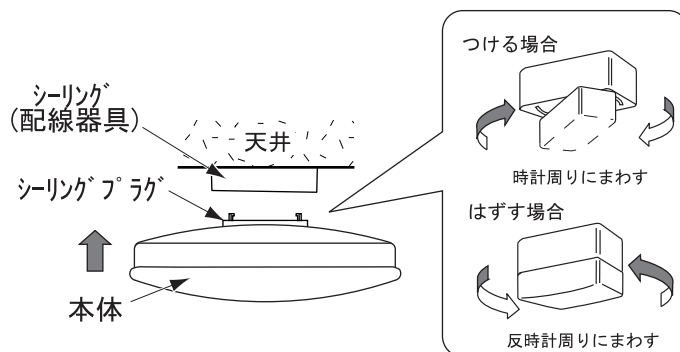

取扱説明書

ご使用前に必ずお読みの上
正しくご使用ください。

LEDシーリングライト

品番 CE-1000

再生紙を使用
しています。

1-992133/A

Slimac

本製品（付属品を含む）は日本国内専用器具です

このたびは弊社の照明器具をお買い上げいただき、まことに有難う
ございます。裏面の『安全上の注意』は、よくお読みください。
この取扱説明書は、ご覧になった後も大切に保存してください。

●各部の名称

光源	LED×1
消費電力	6W
全光束	550ルーメン

●器具の取付方法

調光器（ライトコントロール）との併用は出来ません。チラつきや立ち消え等の点灯不良や調光器、照明器具の故障の原因になります。

1 天井の配線器具を確認する。

適合配線器具

2 配線器具に取付ける。

適合する配線器具をご確認ください。付いていない場合は、
工事店・電気店に依頼して取り付けてください。

器具を取付ける際は、壁スイッチ等で電源を切ってから行って
ください。

●ご使用上の注意

安全上、LEDモジュールを直視することはおやめください。

カーテンなど、可燃物の近くで使用しないでください。火災の
原因になります。また点灯中はカバーが熱くなっていますので
さわらないでください。