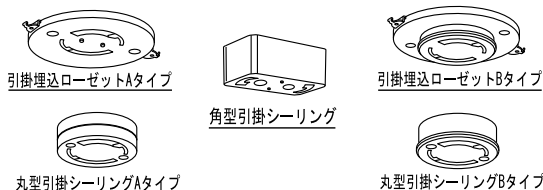

1 天井の配線器具を確認する。

適合配線器具