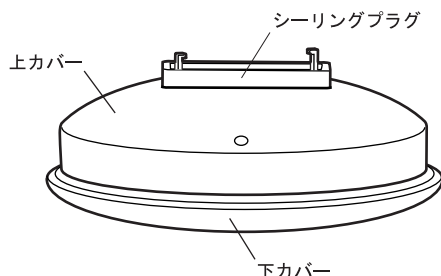

取扱説明書

ご使用前に必ずお読みの上
正しくご使用ください。

LEDシーリングライト

品番 CE-1000

再生紙を使用
しています。

1-992133/A

Slimac

本製品（付属品を含む）は日本国内専用器具です

このたびは弊社の照明器具をお買い上げいただき、まことに有難う
ございます。裏面の『安全上の注意』は、よくお読みください。
この取扱説明書は、ご覧になった後も大切に保存してください。

●各部の名称

光源	LED×1
消費電力	6W
全光束	550ルーメン

●器具の取付方法

調光器（ライトコントロール）との併用は出来ません。チラつきや立ち消え等の点灯不良や調光器、照明器具の故障の原因になります。

1 天井の配線器具を確認する。