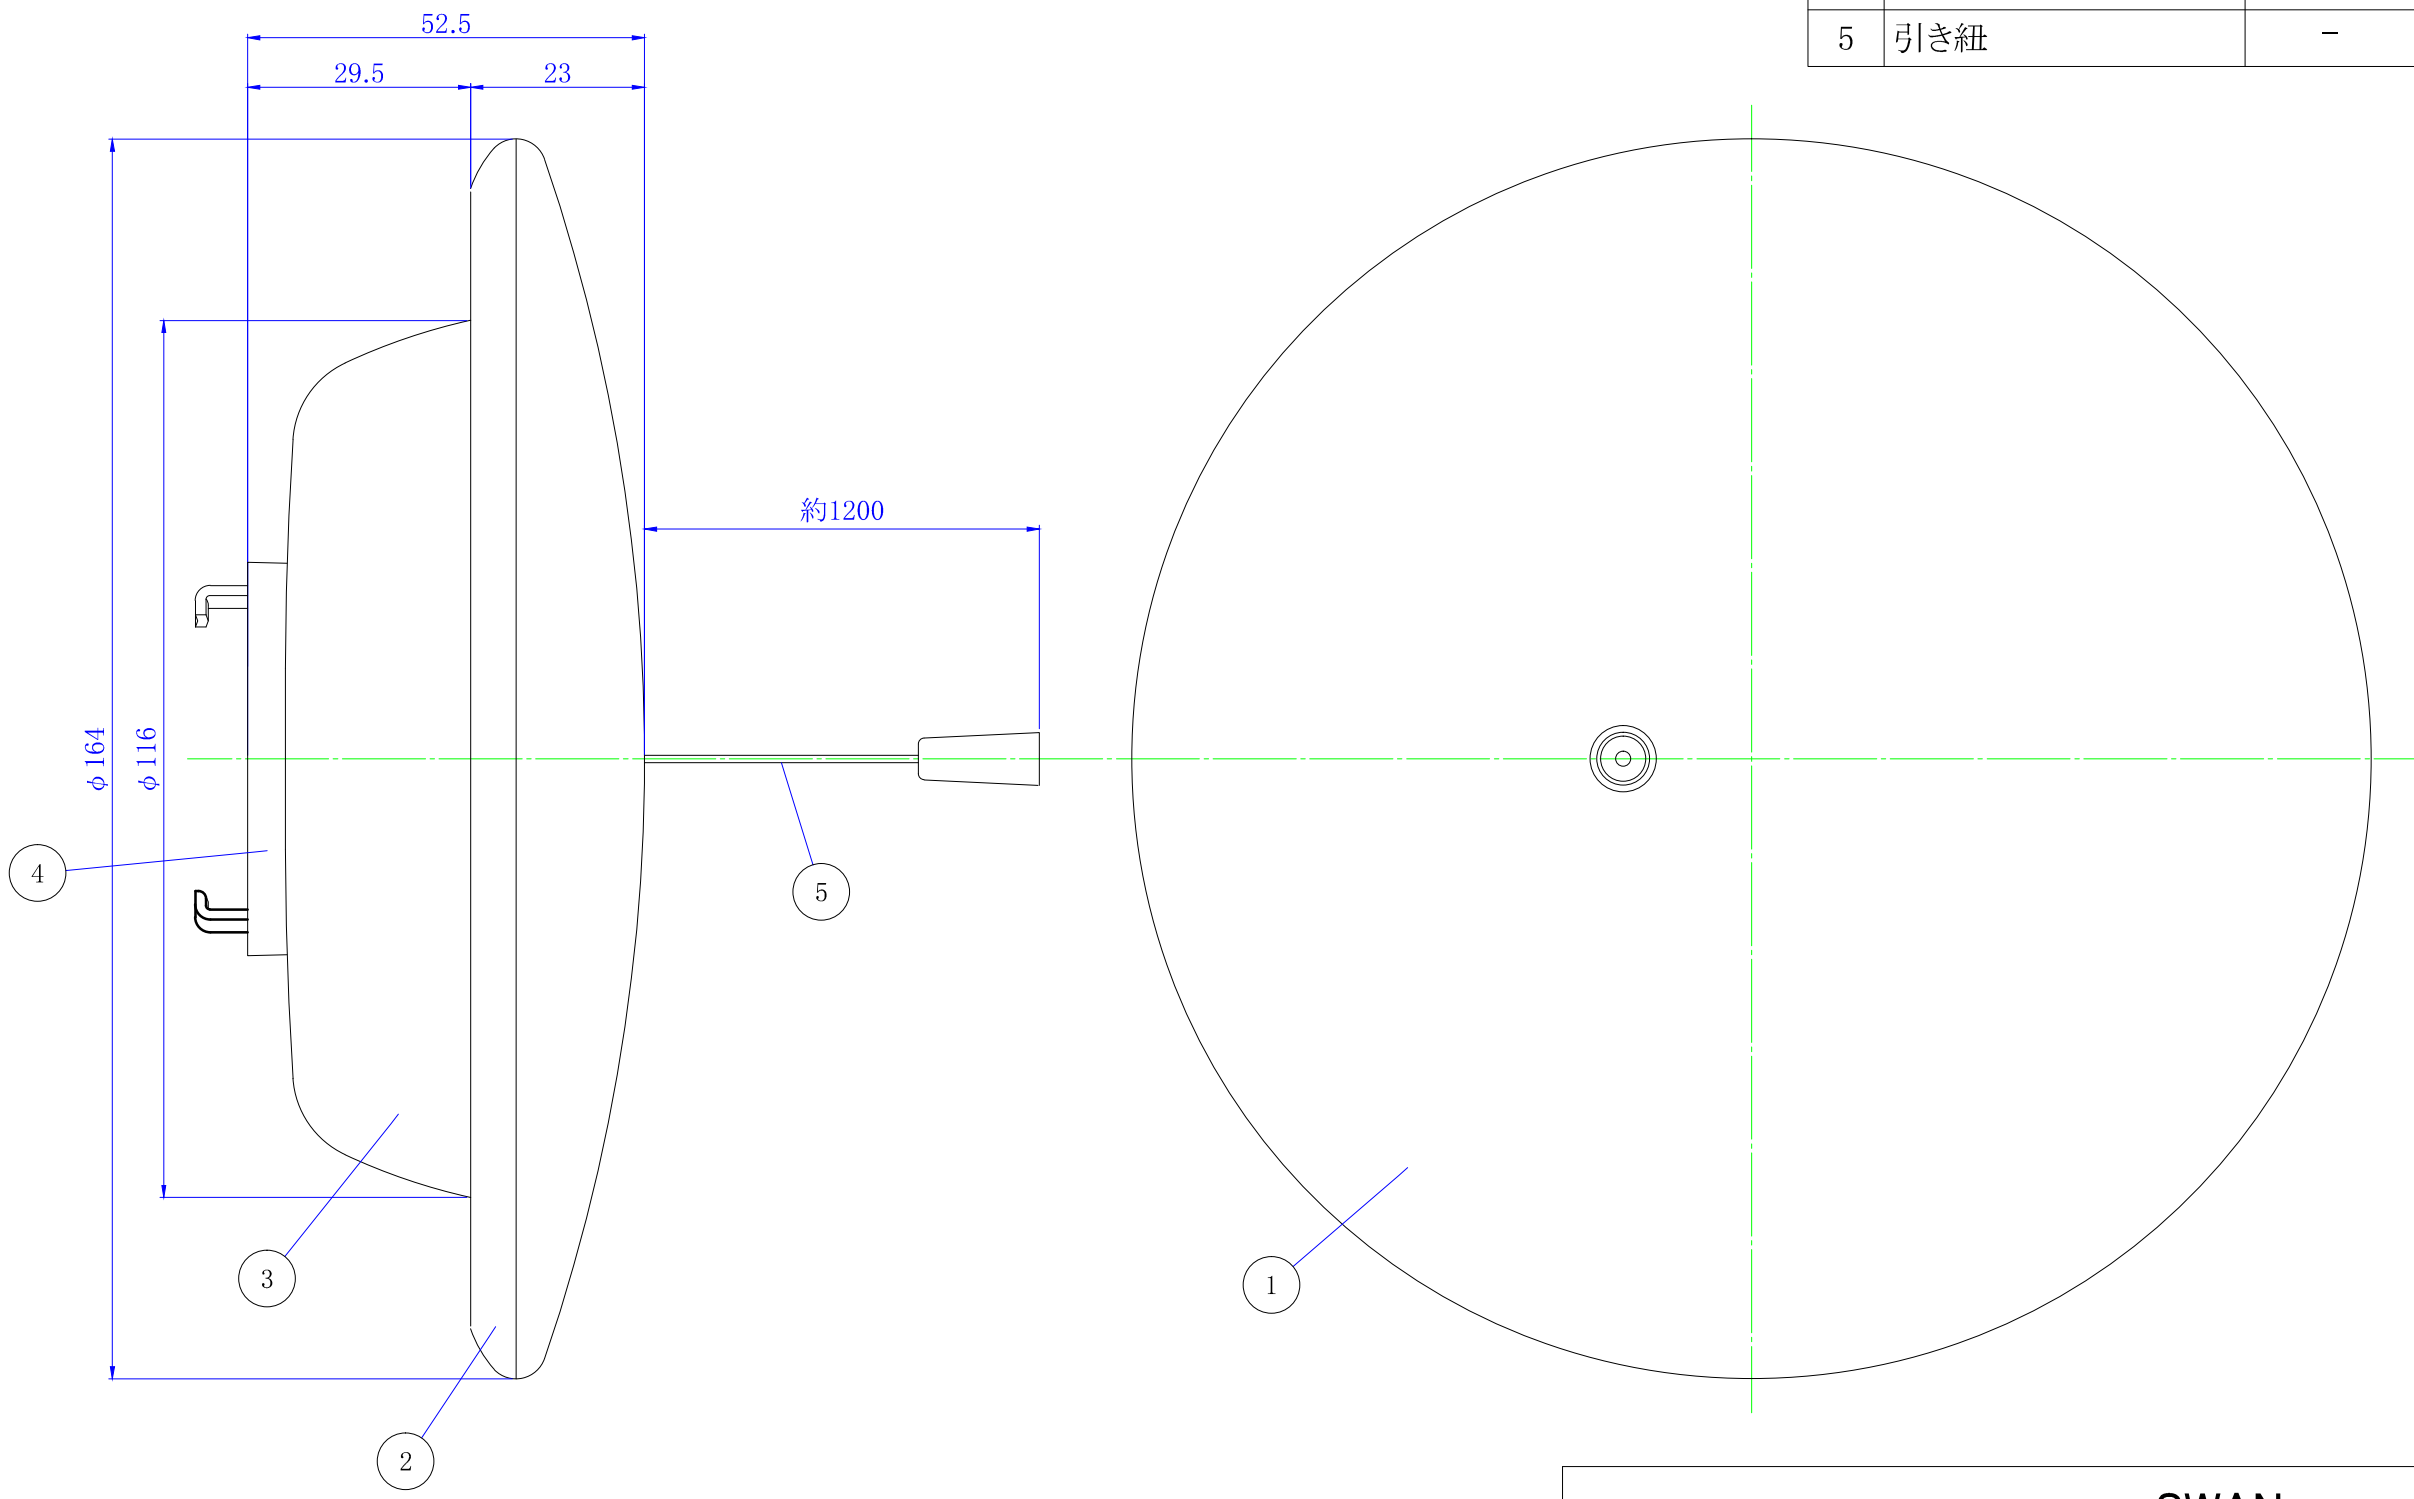

No.	名称	材質	数量	仕様
1	フロントカバー	PC	1	乳白
2	LEDホルダー	PC	1	透明
3	電源カバー	PBT	1	白
4	角型シーリング	UF	1	6A 250V
5	引き紐	-	1	L=1200mm

SWAN SWAN-LITE MANUFACTURING CO.,LTD					
APPD 承認	2013.9.13	SHIMADA	SCALE 尺度	1 / 1	MODEL 型式:CE-43/44
CHCK 検図	2013.9.13	OGIWARA	WEIGHT 重量	0.35kg	NAME 製品名: LED シーリングライト
DFT 製図	2013.9.13	SHINKAWA	THIRD ANGLE PROJECTION 第三角法		A3 297×400mm